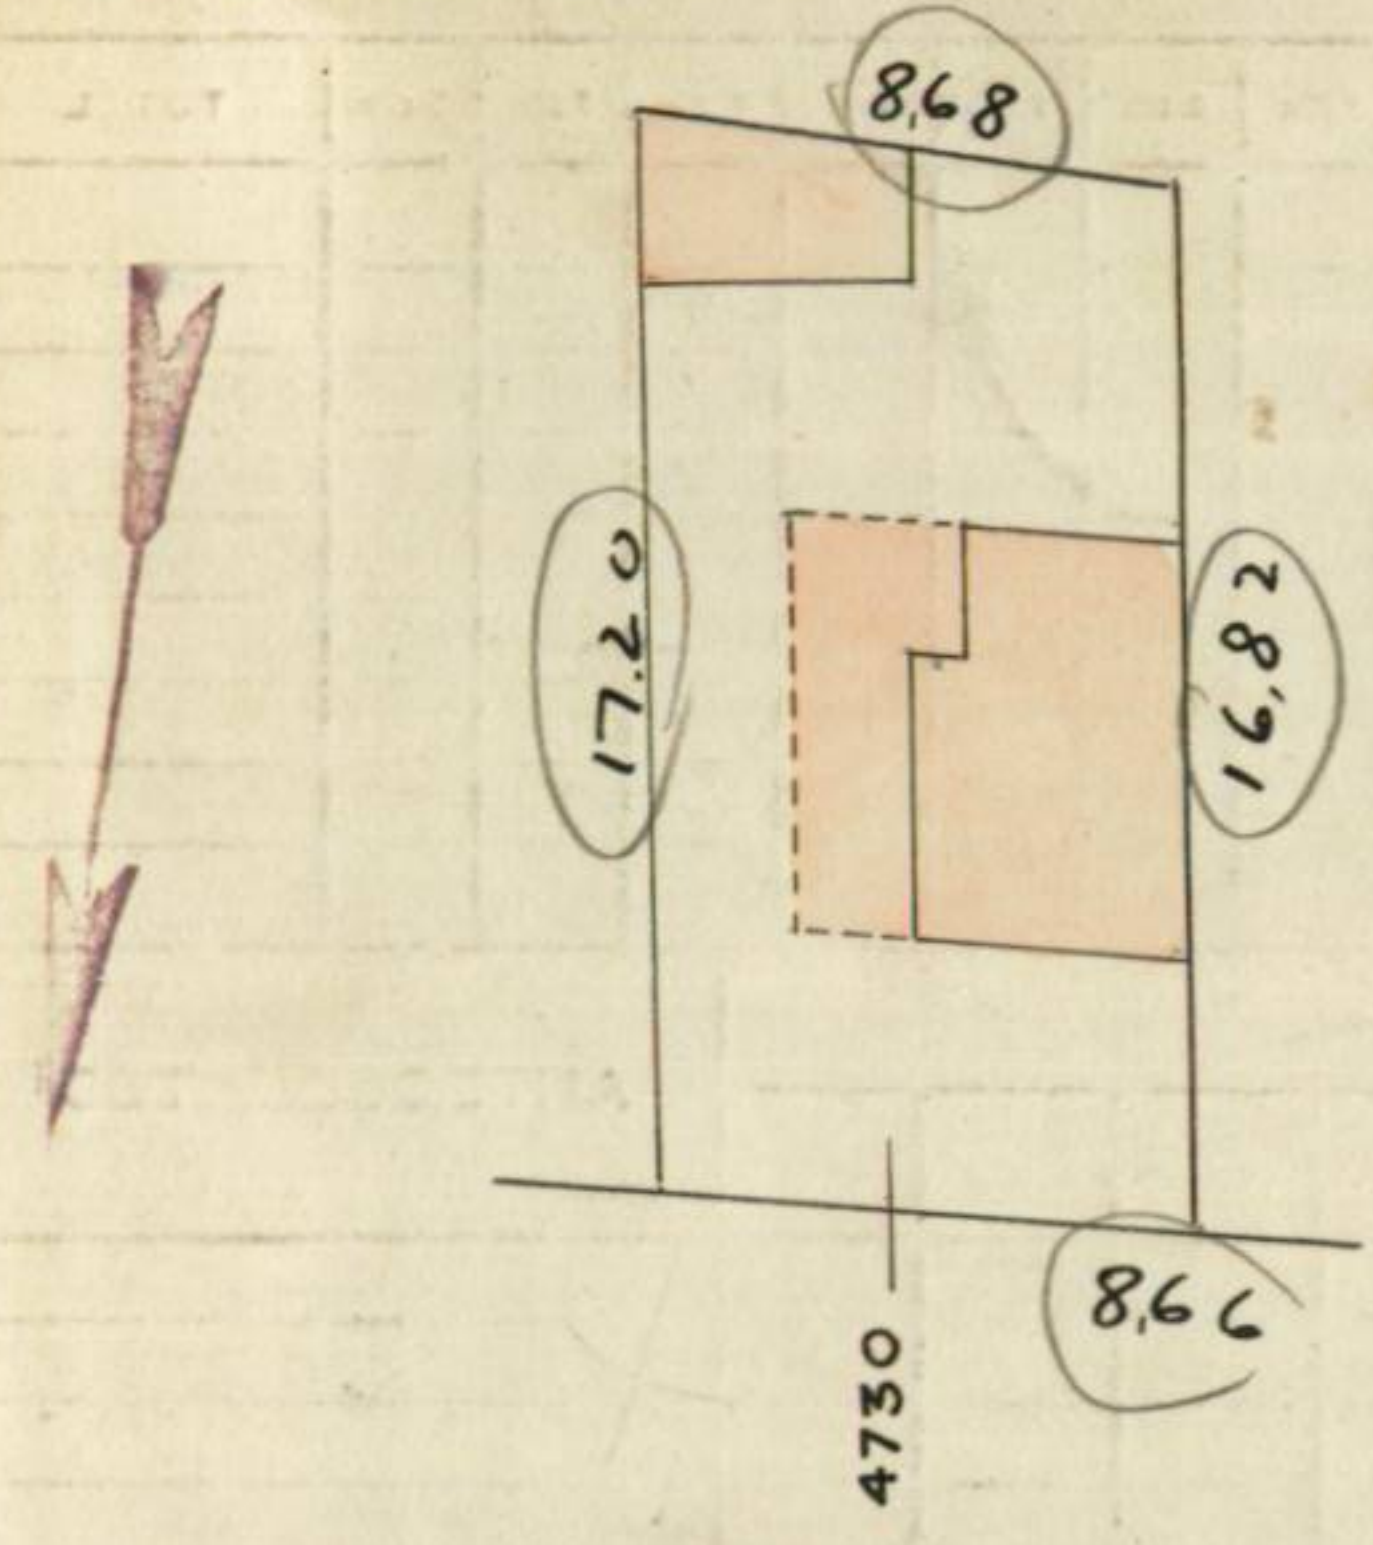

SOL. N° 8465  
N° 4730 PARC. PL  
FECH. 26/10/38.

2

CERT. PARC. N° 6663  
ORIGEN E. T  
FECHA 8. 3/935.

CERT. PARC. N° 35450  
ORIGEN E. N. S.  
FECHA 26/10/38

CERT. PARC. N° 82990  
ORIGEN Venta  
FECHA 28/8/950 B.

RAMALLO

DIREC. GRAL. DEL CATASTRO  
Fecha XII Ho Esc. = 1: 250  
OPERADOR O Bruno

BRUNO

ESCALA 1:250

MARZO de 1935 Roudier -