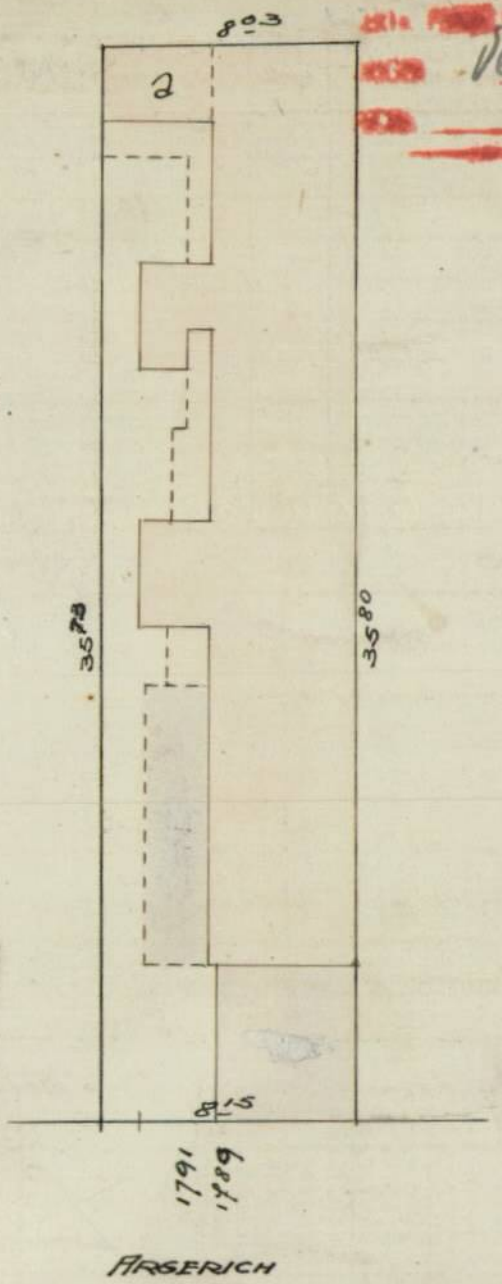

Folio 58. Tomo 1748. Zona N. Finca No. 16099
 215 1806 N. 16099

CERT. PARC. No. 16961
 ORIGEN C
 FECHA 27/5/1933

CERT. PARC. No. 5043
 ORIGEN C
 FECHA 18-9/1939

CERT. PARC. No. 19739
 ORIGEN Venta
 FECHA 21/9/40

CERT. PARC. No. 35269
 ORIGEN Venta
 FECHA 10-1-944

CERT. PARC. No. 5057
 ORIGEN
 FECHA 25-6-93

02733
 Venta
 21-6-61

Folio 169. Tomo 1679. Zona N. Finca No. 16099.

DIREC. ORAL DEL CATASTRO
 FECHA 27-3-1933
 OPERADOR CORDOBA

ESCALA 0.004 p. m
 Enero-1920-Torcano.

ESCALA 1:250
 AÑO DE 1934 Profunero.