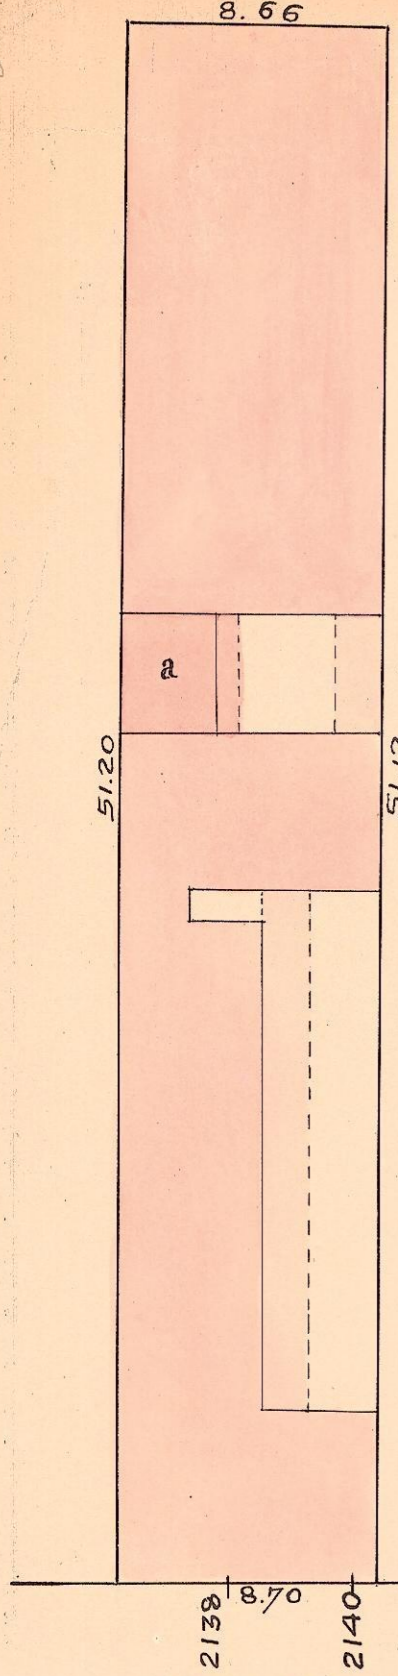

Solic. N° 2266412
C.O.D. INCENB.S.
Fecha 31-07-2014

DIREC. GRAL. DEL CATASTRO
FECHA 8 VII 39 ESC-1: 250
OPERADOR M. Bissone
N. Benítez
ESCALA 1:250

NOV. de 1932 *Ricardi*

GAYILAN