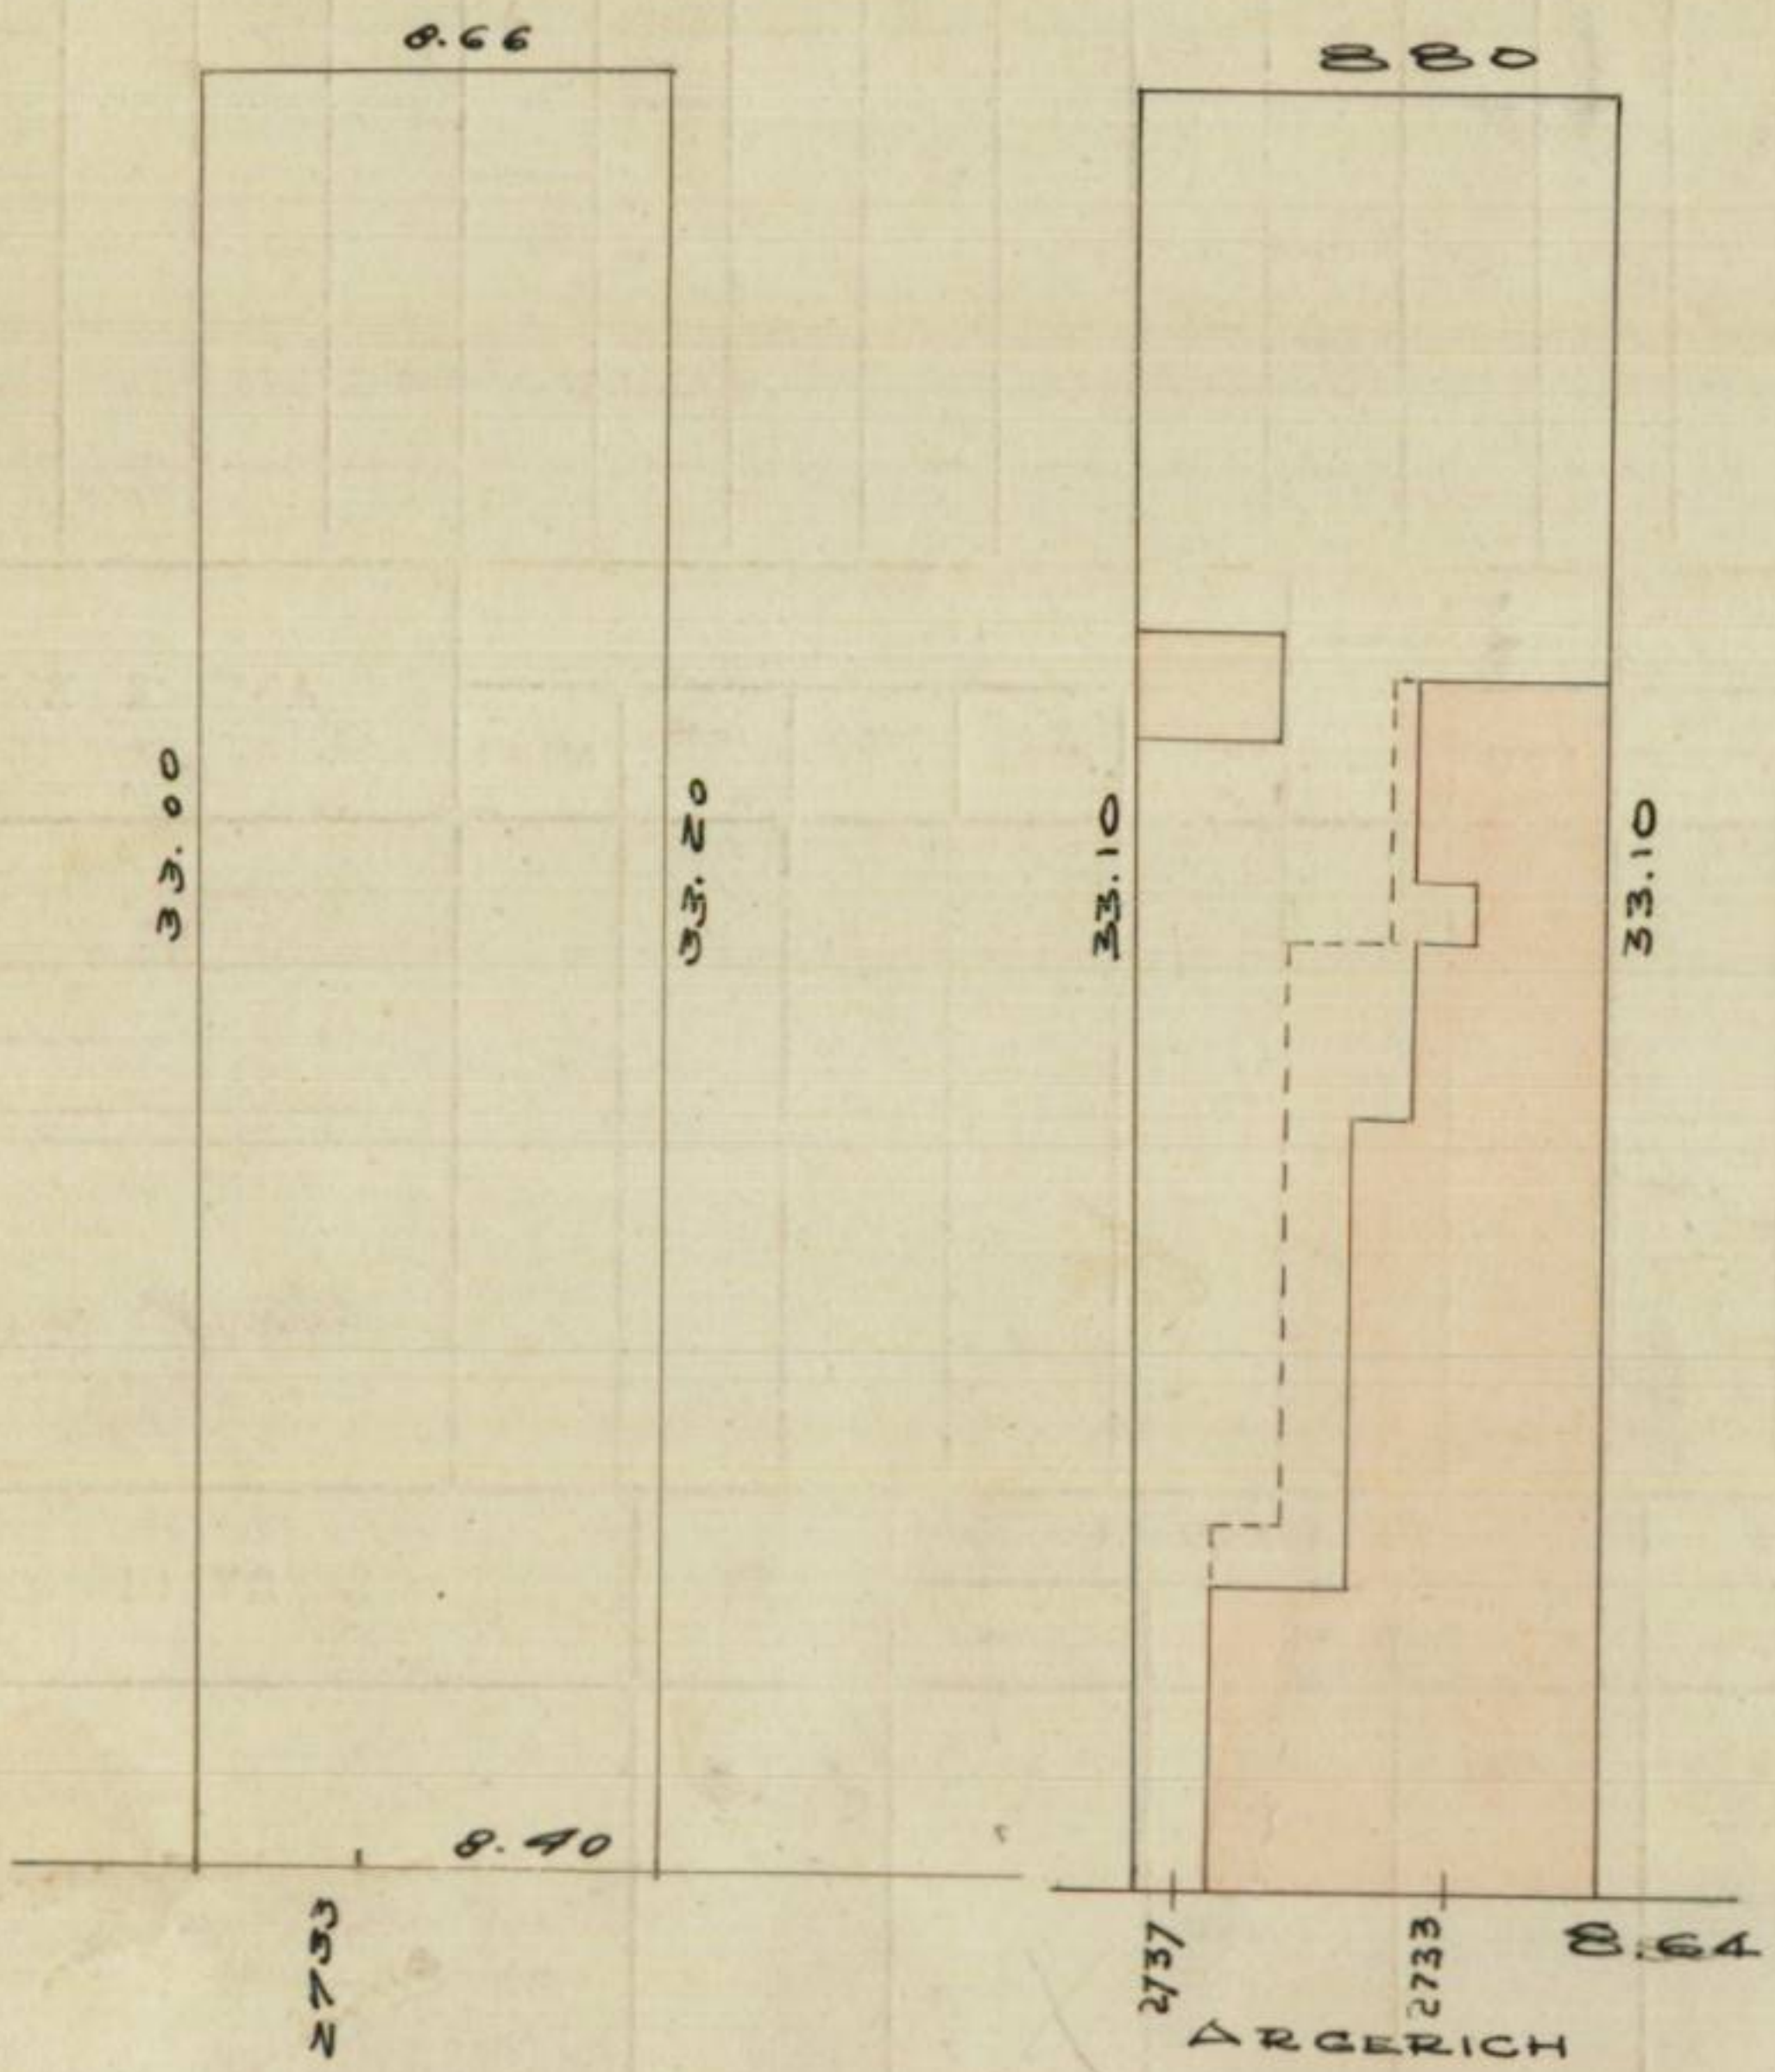

CERTIFICADO
 N.º 27588
 ORIGEN 3 F
 FECHA Oct 22/964

CERT. PARC. N.º 43083
 ORIGEN 3 F
 FECHA 10/10/938

ARGERICH

DIREC. GRAL. DEL CATASTRO
 FECHA 21 - XI - 38 Esc - 1 : 250
 OPERADOR DOMIN VARELA

ESCALA 1:250