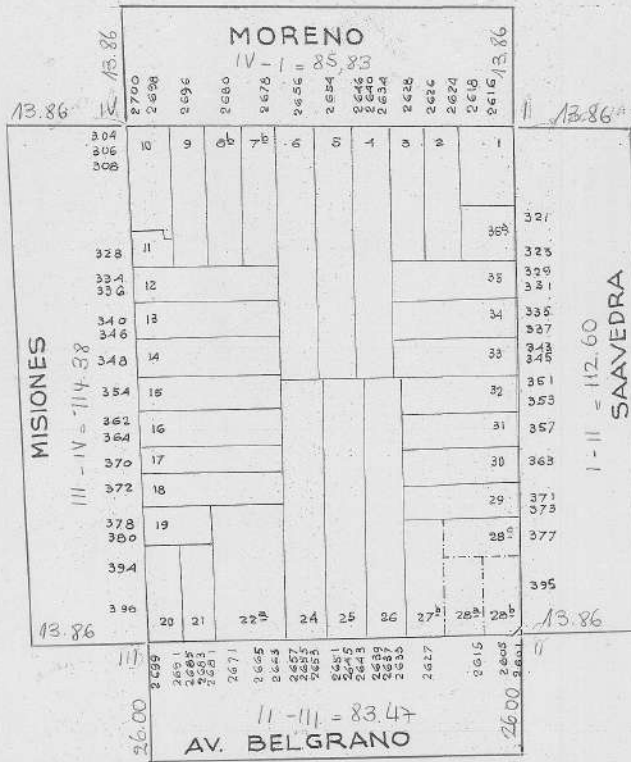

MUNICIPALIDAD DE LA CIUDAD DE BUENOS AIRES
DIRECCION DE CATASTRO

ESCALA 1:1000

6

NOMENCLATURA PARCELARIA

C.10 S.20
M.8

FECHA: Abril 6 de 1979

Vº Bº *Plani*

CONSERVACION

b) Carp. 25726-DGFC-90
Por modificación del perímetro
de las parcelas 7ª y 8ª, según los
plano 7ª y 8ª.
Plano M-260-90
S.C. II-91.

c) Carp. 1809-AGRC-03
Dona. Rofae la porcel 14
Plano M-165-08
S.C. II-91.