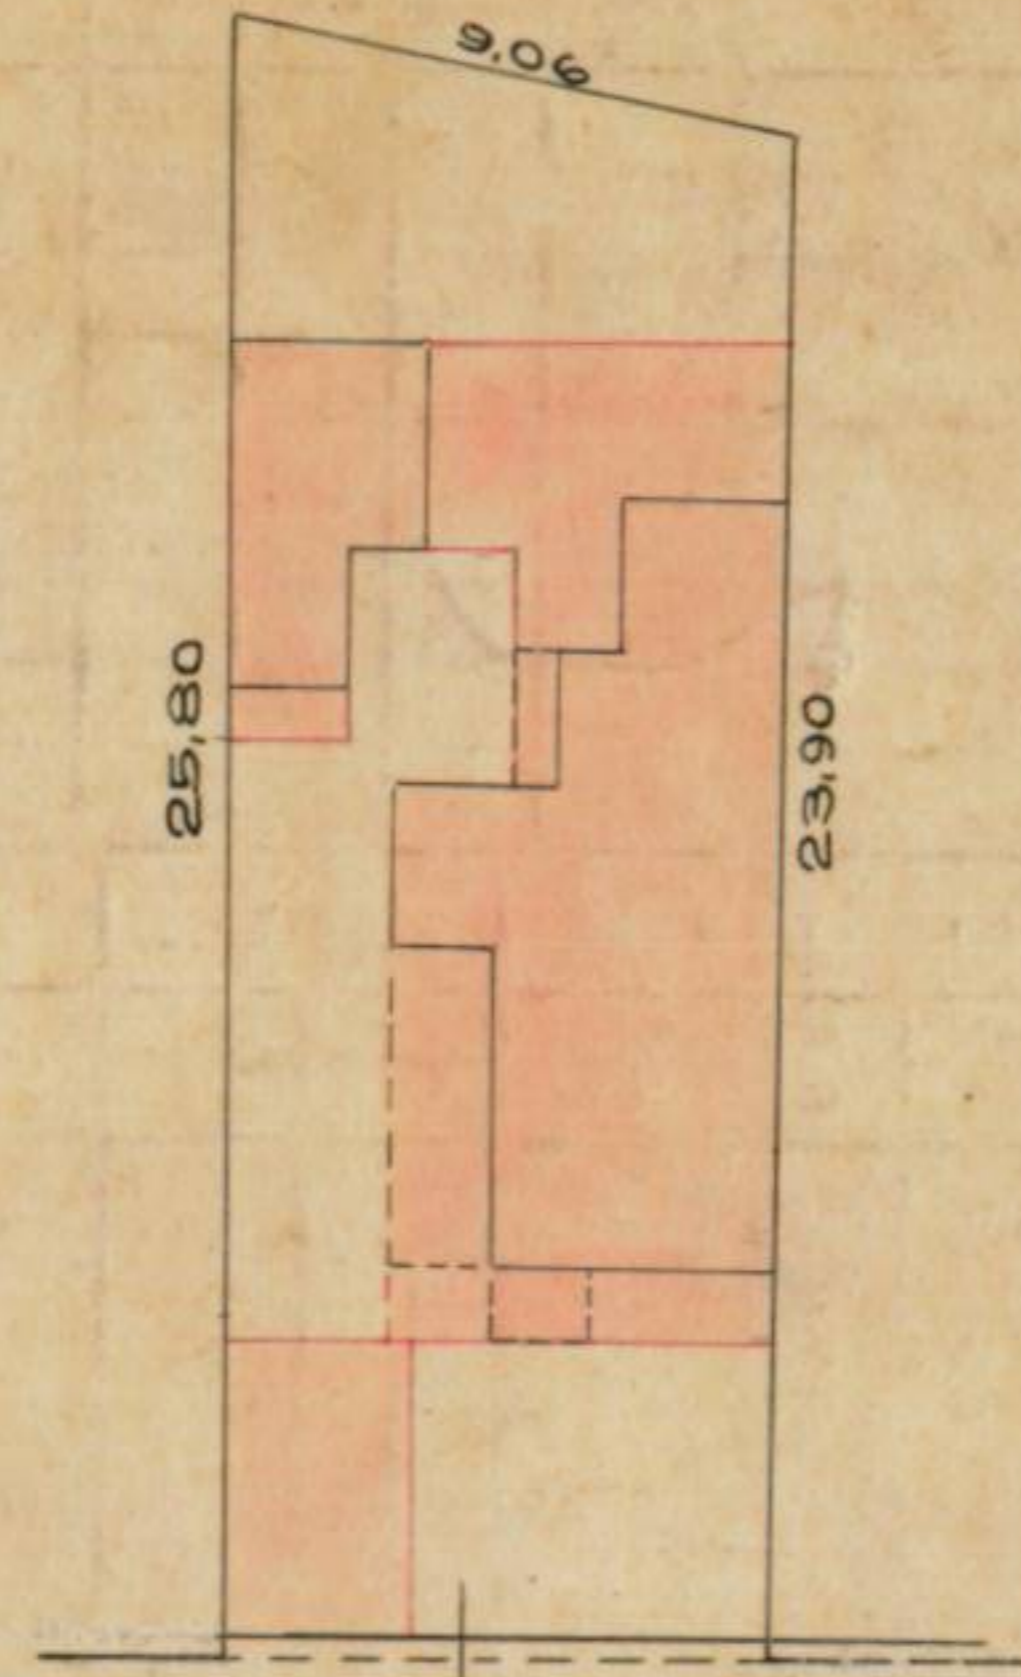

SOL. DE NUM. 12514
 Nº 4722 PARC.
 FECHA 28-3-49

3

3/4/46
 FECHA 20/10/93

CERT.º PARC.º Nº 23001
 ORIGEN *ab*
 FECHA 4-3-940

CERT.º PARC.º Nº 95996
 ORIGEN *Ampliac*
 FECHA 1/1/489

136952
 Venta mediu
 FECHA 10-10-62

CERT.º PARC.º Nº 38184
 ORIGEN *com.*
 FECHA 11-12-62

CERT.º PARC.º Nº 38184
 ORIGEN *Ampliac*
 FECHA 17-xi-62

CERT.º PARC.º Nº 163493
 ORIGEN *Vta. Ind.*
 18.363

CERT.º PARC.º Nº 115204
 ORIGEN *Division Condom*
 FECHA 29/11/65

INDIO

INDIO 8,66

DIRCC. GIAL. DEL CATASTRO
 FECHA 28-3-49 Esc-1: 250
 OPERADOR J. TEALDI

Po Hi

ESCALA 1:250
 JUNIO DE 1935 Bourdieu