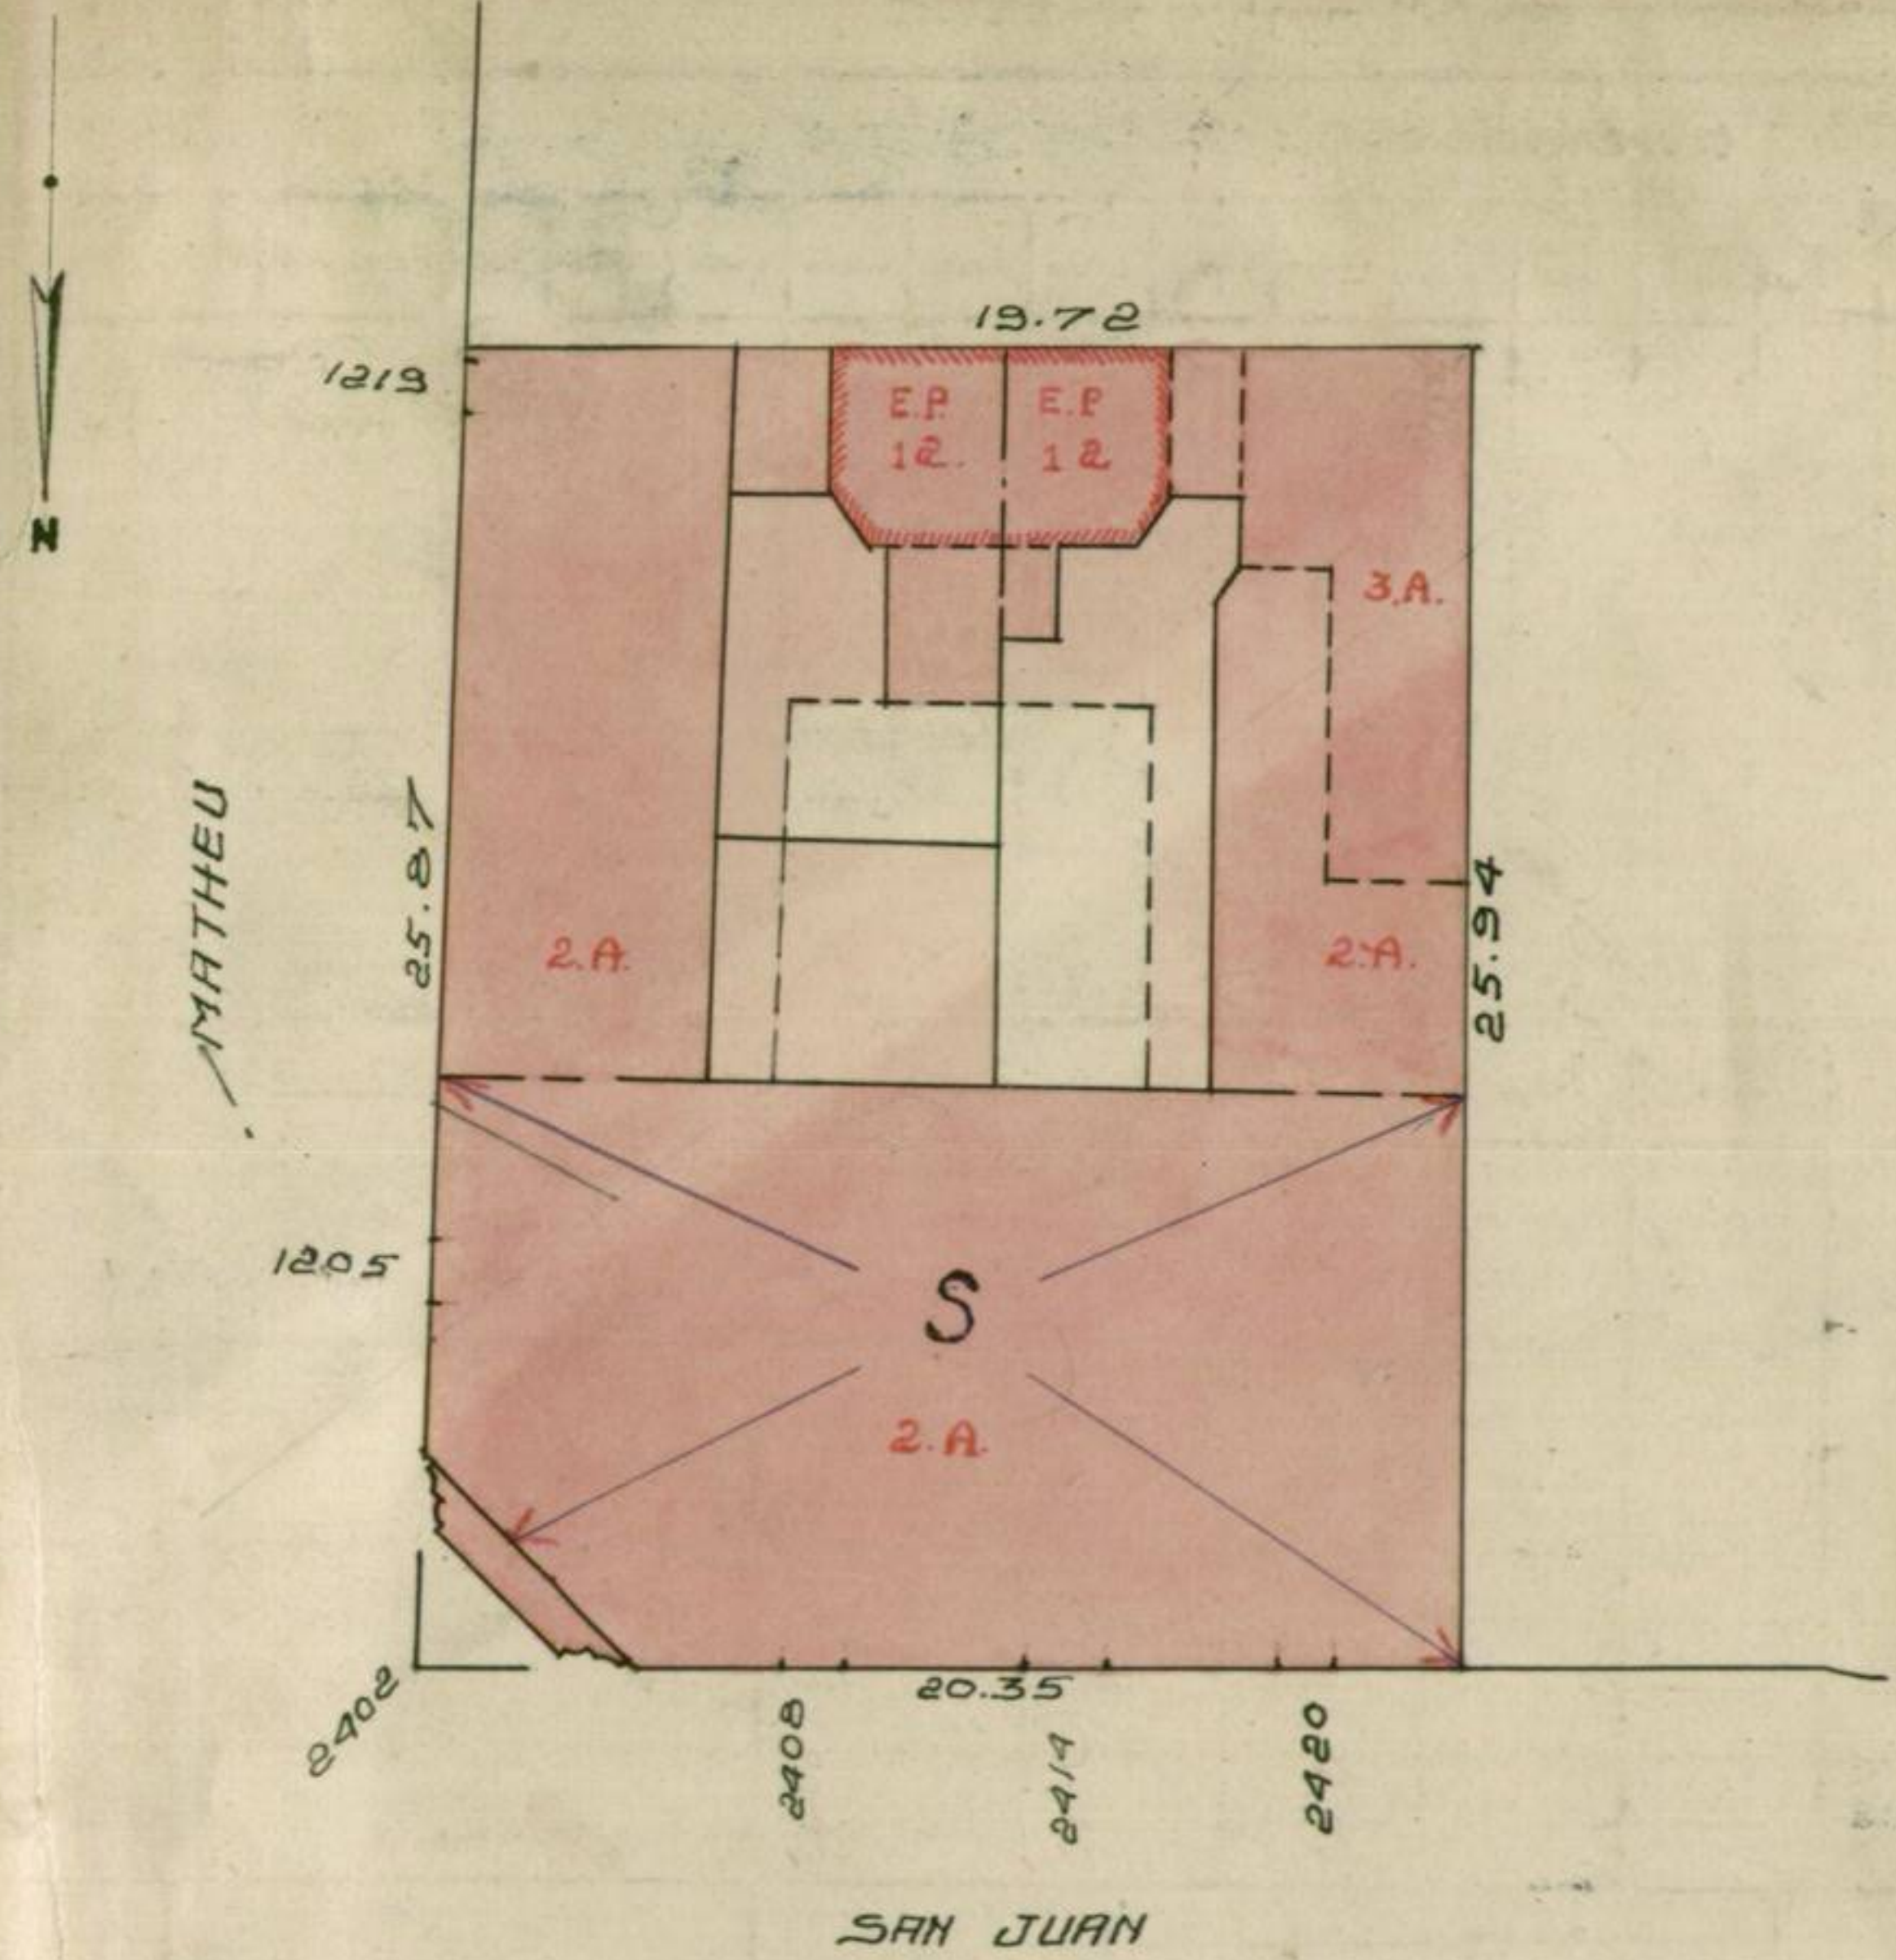

27234
FECHA 11/9/37

CERT. PARC. N° 28698
ORIGEN Venta NU
FECHA 26/xi/942

CERT. PARC. N° 14529
ORIGEN Venta S.
FECHA 24-5-43

26726-
7 efec-5
5-7/47

ESCALA 1:250 Berisso
JULIO DE 1929

BIREC. GRAL. DEL CATASTRO
Fecha 7-VI-40 Esc. = 1:250
OPERADOR J.A. Espil
Schapera