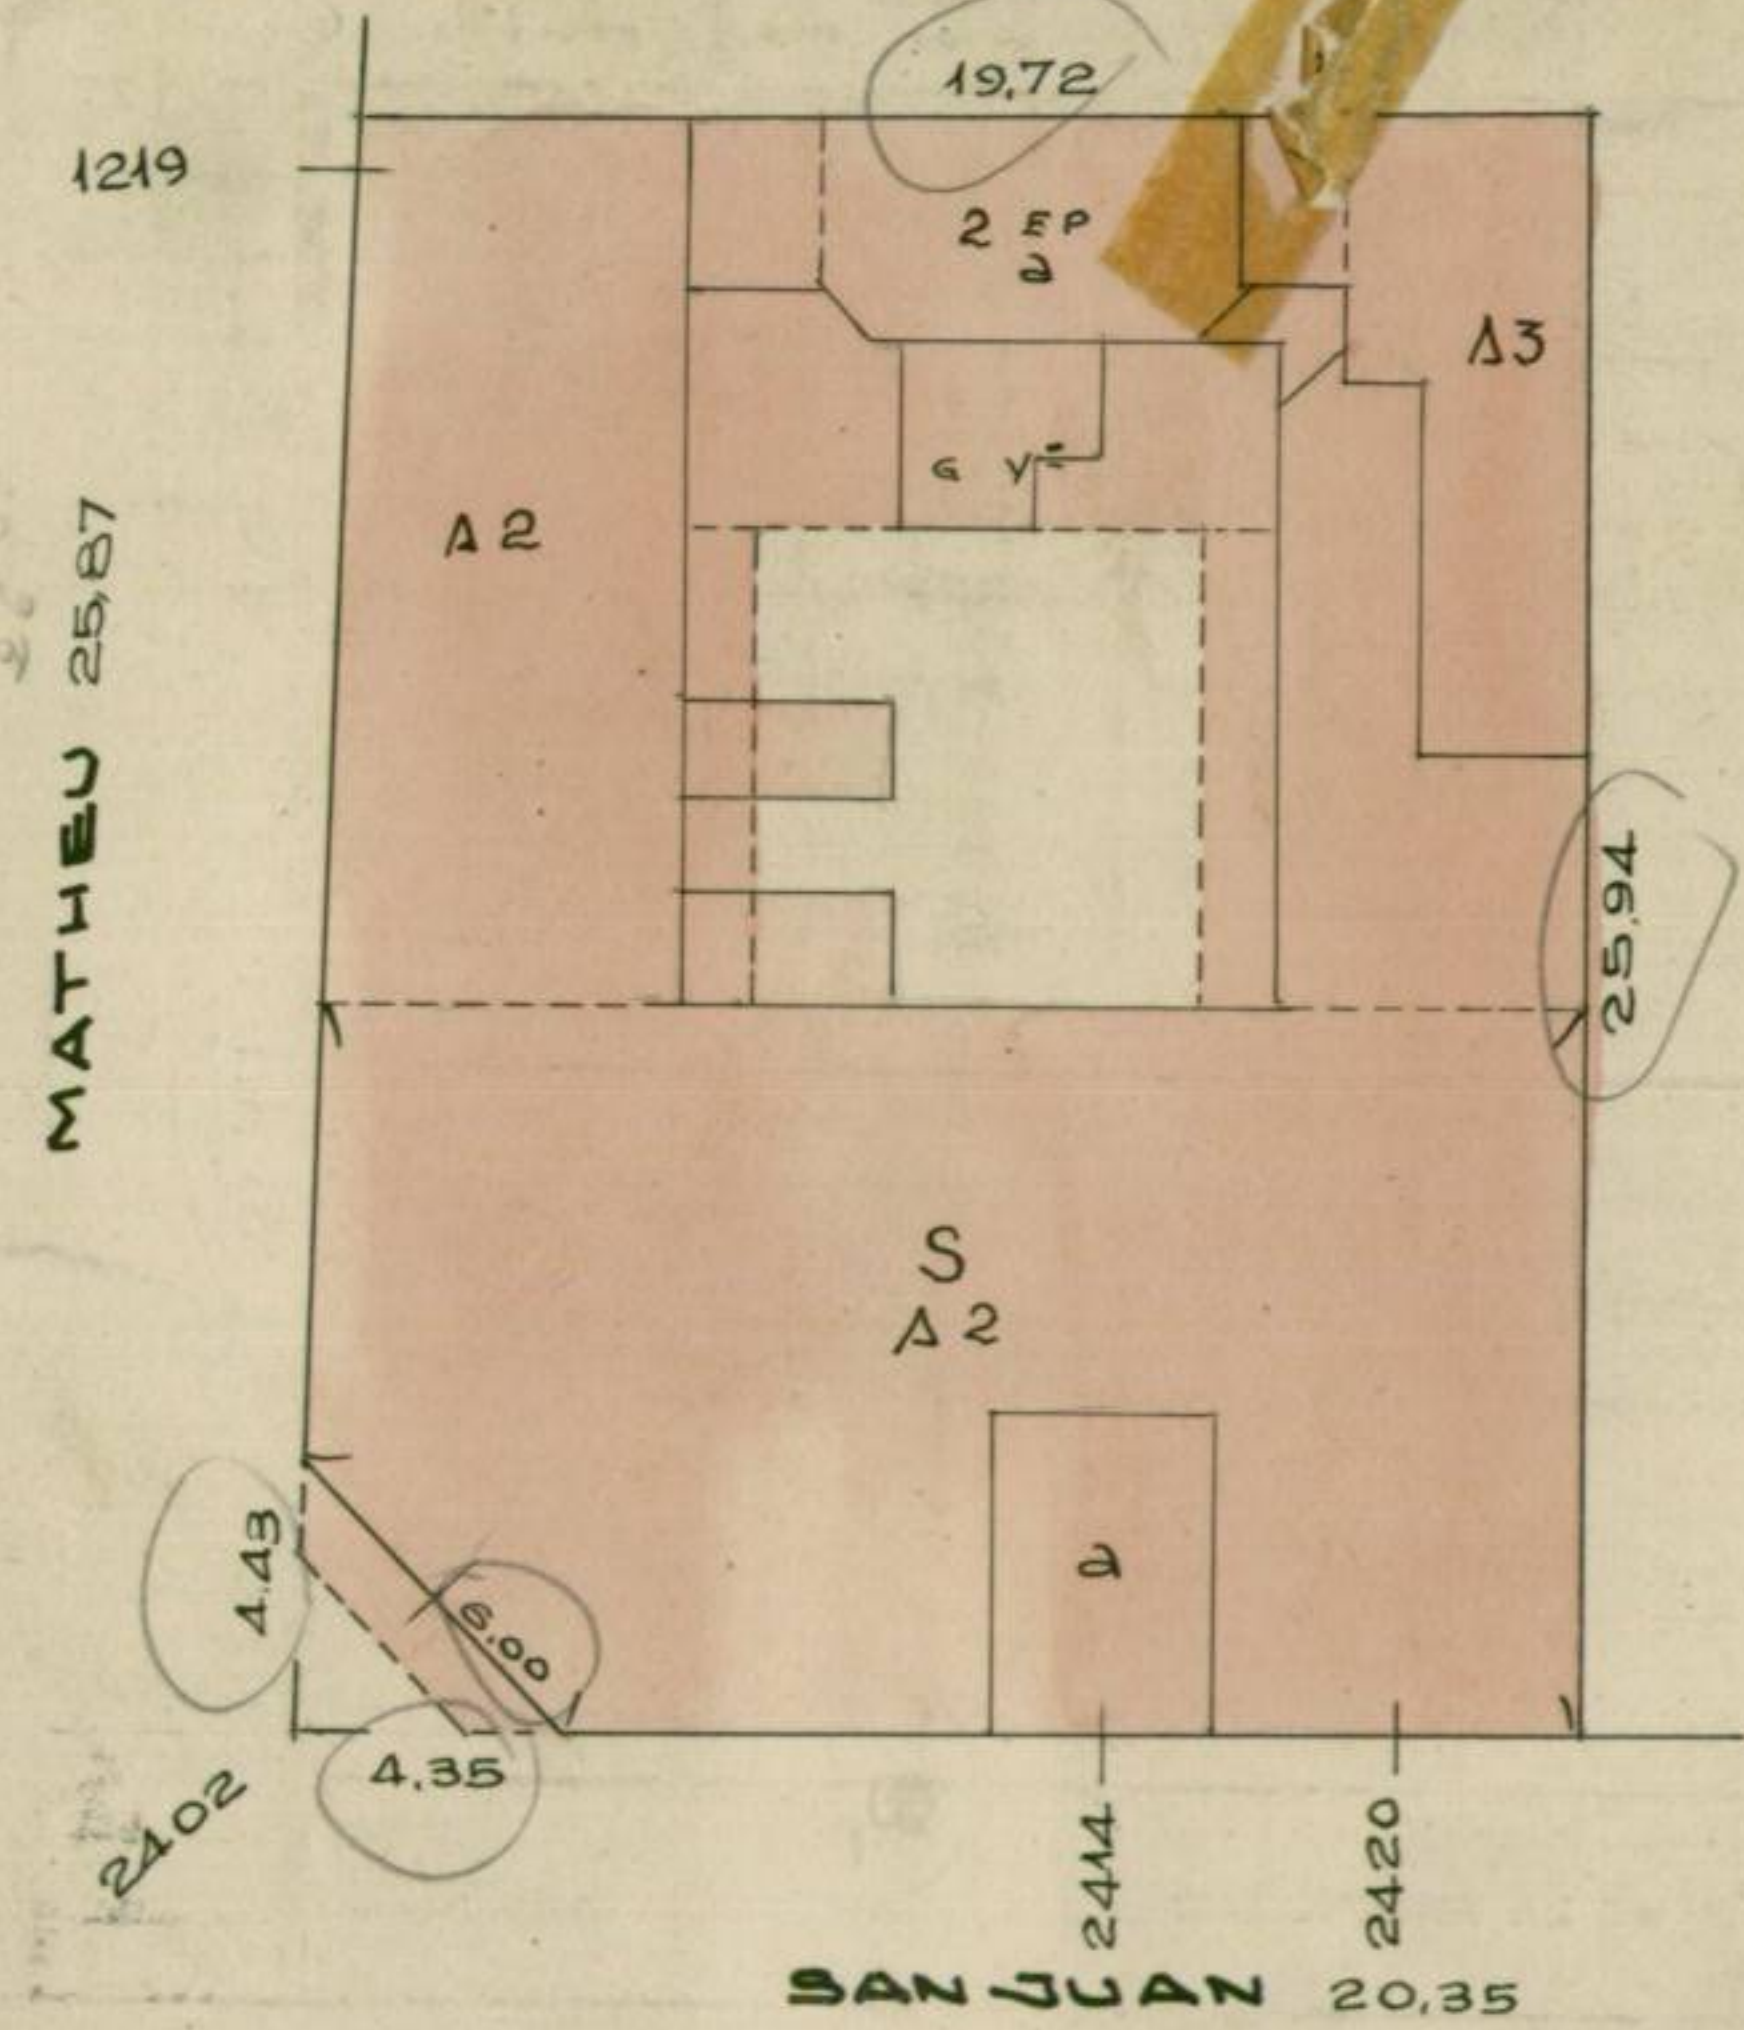

27234
FECHA 11/9/37

CERT. PARC. N° 28698
ORIGEN Venta NU
FECHA 26/xi/942

CERT. PARC. N° 14529
ORIGEN Venta S.
FECHA 24-5-43

26726-
7 efec-5
5-7/47

ESCALA 1:250 Berisso
JULIO DE 1929

BIREC. GRAL. DEL CATASTRO
Fecha 7-VI-40 Esc. = 1:250
OPERADOR J.A. Espil
Schapera