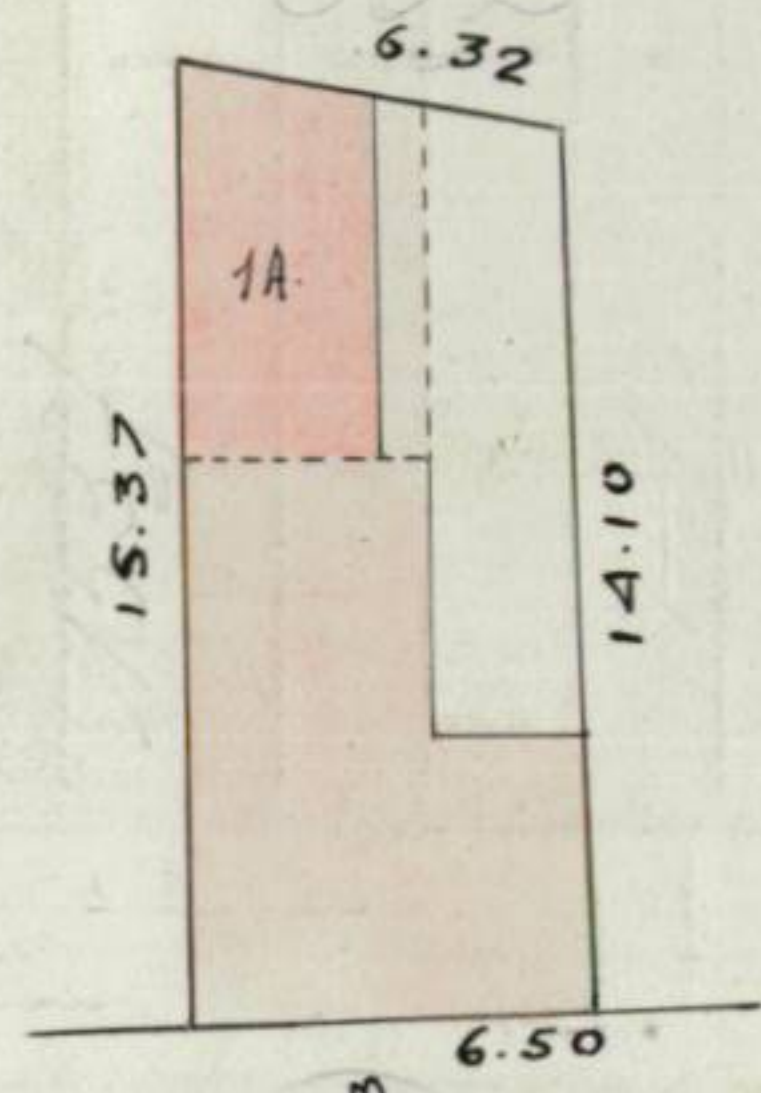

CERT. PARC. N° 93457  
ORIGEN C  
FECHA 24/12/934

CERT. PARC. N° 1207  
ORIGEN B  
FECHA Enero 7/935

CERT. PARC. N° 12708  
ORIGEN B  
FECHA 2/9/403

CERT. PARC. N° 84  
ORIGEN Venta  
FECHA 14-12-20

MONTE EGMONT  
hoy  
TRES ARROYOS

DIREC. GRAL. DEL CATASTRO  
FECHA 2-III-39 ESC-1: 250  
OPERADOR Tealdi

ESCALA 1:250  
DIC. de 1934 Buttolini -