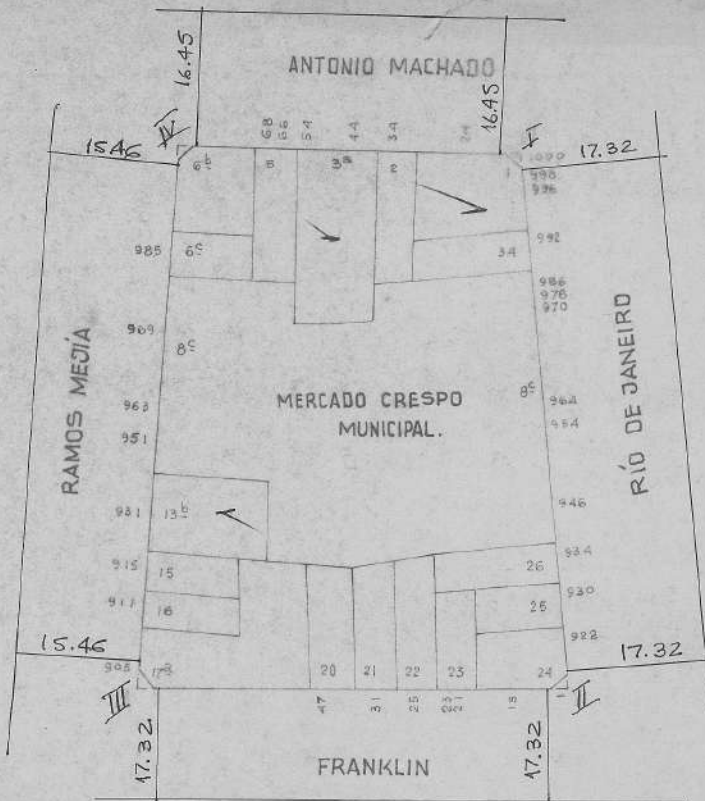

MUNICIPALIDAD DE LA CIUDAD DE BUENOS AIRES

DIRECCION DE CATASTRO

ESCALA 1:1000

20

1-11 : 118,50  
 11-14 : 95,90  
 14-17 : 120,30  
 17-1 : 78, -  
 Sup : 10099 m<sup>2</sup>

NOMENCLATURA PARCELARIA

C. 7 S. 45  
 M.157

FECHA: JUNIO 12 de 1980

Vº 8º

CONSERVACION

5) Corp. 18157, s.f.o.c.79  
 unificación de lotes para 3º y 4º lotes 27º, 31º y 32º según Plano N. 617-75.

6) Corp. 8449-DEFOYC/94  
 Unificación de 123 parcelas en 34, en parte 3ª, Plano M-305-94 s.o. IX-94.