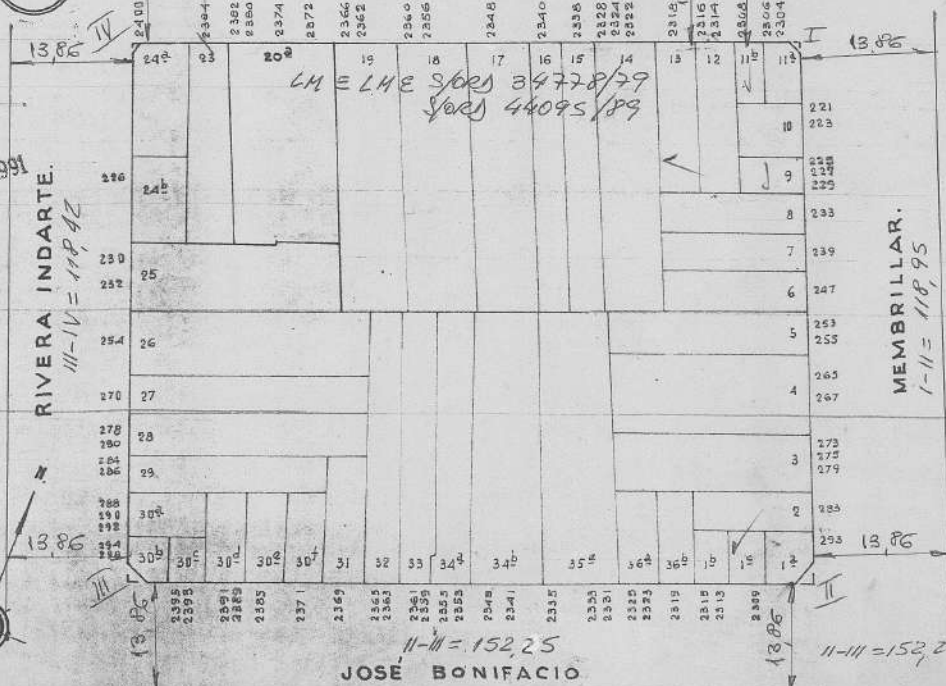

COMUNIDAD DE LA CIUDAD DE BUENOS AIRES
 DIRECCION DE CATASTRO

Escala: 1:1000

7

AV. JUAN BAUTISTA ALBERDI

IV-1 = 147,17

216 s/parcel. 497/78

11-III = 152,25
 JOSE BONIFACIO

denominación parcelaria

C.5. S.48. M.117.

FECHA: 24 DE AGOSTO DE 1982
 Vº Bº

CONSERVACION

1) Carp. 23799-DGFOYC-90
 Unificación de las parc. 20, 21 y 22
 en parc. 20º
 Plano M-263-90
 S.E. II-91.

Sup. = 17761 m²
 s/ Inscripción, 18/5/94