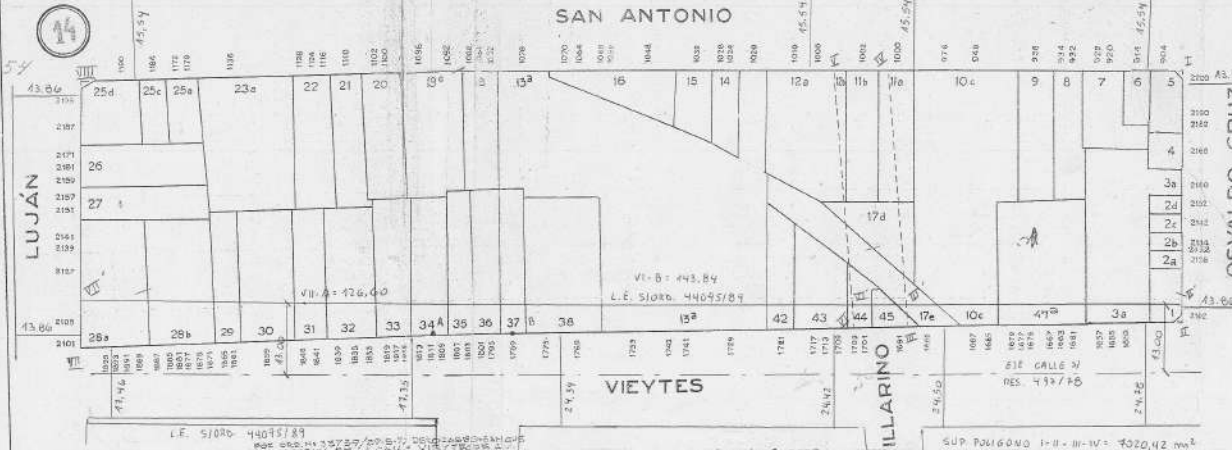

MUNICIPALIDAD DE LA CIUDAD DE BUENOS AIRES
DIRECCIÓN DE CATASTRO
ESCALA 1:1000

I-II: 83,67
III-III: 80,75
IV-IV: 84,10
V-V: 84,60
VI-VI: 252,25
VII-VII: 84,40
VIII-V: 245,67
I-III: 83,24
II-III: 80,84

III-IV: 81,43
V-VI: 82,16
VI-VII: 254,42
VII-VII: 82,21
II-VII: 338,51
I-VIII: 350,78

SAN ANTONIO

NOMENCLATURA PARCELARIA

C. 3 S. 18 M. 96

FECHA 3-8-61

V. B. *[Signature]*

Ordenanza 25-975-68
Decreto 13866/42 - C. 470-953/48
Afectación por apertura calle Villarino.
- 29-6-61.

Decreto 2971/46. Afectación por ensanche calle Vieytes s/plano 401-C-57.
14-6-55 8.2.

SUP. POLIGONO I-II-III-IV = 4020,42 m²
SUP. POLIGONO V-VI-VII-VIII = 48798,80 m²
SUP. POLIGONO III-VI-V-VIII = 3545,24 m²
(zona afectada)
Nota N.º 2 - 3.º Folio - 3.º Ed.
Actualizado línea de adyacencia.
Por 475 de Decreto a pedido.