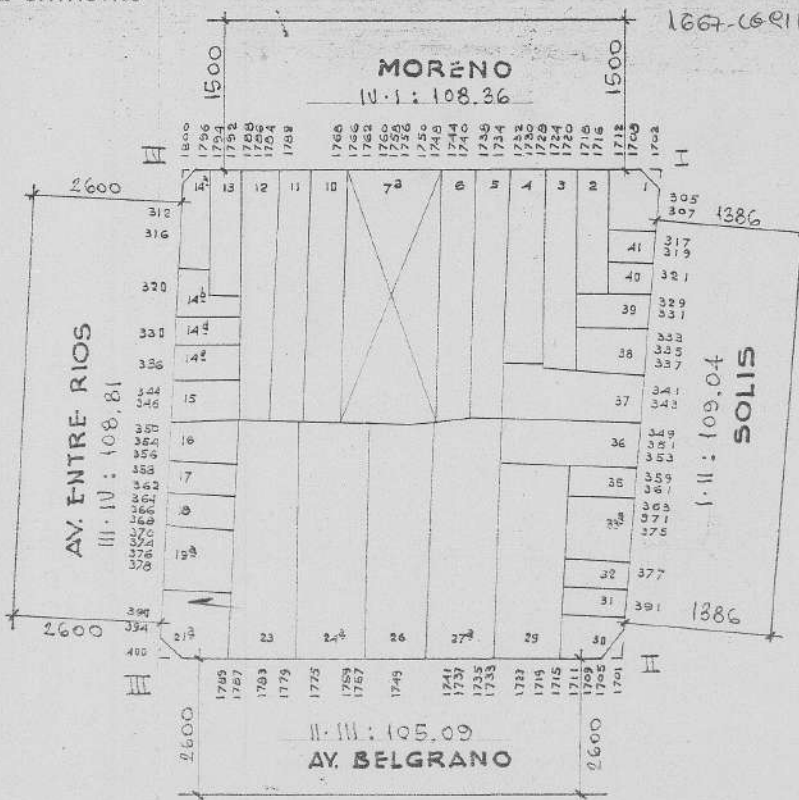

MUNICIPALIDAD DE LA CIUDAD DE BUENOS AIRES *Carp. 14925 DGFOyC 88*  
 DIRECCION DE CATASTRO

ESCALA 1:1000

8

NOMENCLATURA PARCELARIA

C. 13 S. 12  
 M. 5

FECHA MAYO 1978

Vº Bº *Blasi*

CONSERVACION

8) - Carp. 15576 - DGFOyC - 88  
 Unificacion de las parcelas T; B  
 y 9. en parc. Tº  
 Plano M-065-86-  
 56-III-88

SIIP: 11391,23 m²